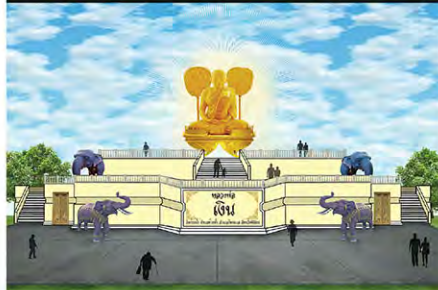

๑๖. เนื้อทองหิรัญ (199 บาท)

๑๗. เนื้อทองแดง (199 บาท)

๑๘. เนื้อทองสำริด (199 บาท)

(พระทุกรายการมีหมายเลขและโค้ดกำกับทุกองค์)

โครงการจัดสร้างหลวงพ่อเงินองค์ใหญ่
วัดท่ายัน จังหวัดพิจิตร

บริษัทผู้จัดของรับ

ใบอนุญาตเลขที่ ๓๓๓/๑๗๓๓
กรมส่งเสริมการค้าระหว่างประเทศ

ผู้ ปณ. 99
ที่ทำการประชานิยมสำหรับ
กรุงเทพมหานคร
10600

หนึ่งเดียวของประเทศไทย...หลวงพ่ोजินที่เป็น
สักการะของคนทั่วประเทศ จะถูกจัดสร้างขึ้นองค์ใหญ่ องค์แรก
ของประเทศไทย ที่วัดท่ายัน จังหวัดพิจิตร

ครั้งหนึ่งในชีวิต...ที่ชื่อของท่าน จะโด่งดังไปจารึก
ไว้บนฐานขององค์หลวงพ่ोजินองค์ใหญ่ที่สุดเพื่อเป็นสิริมงคล
แก่ท่านและครอบครัว